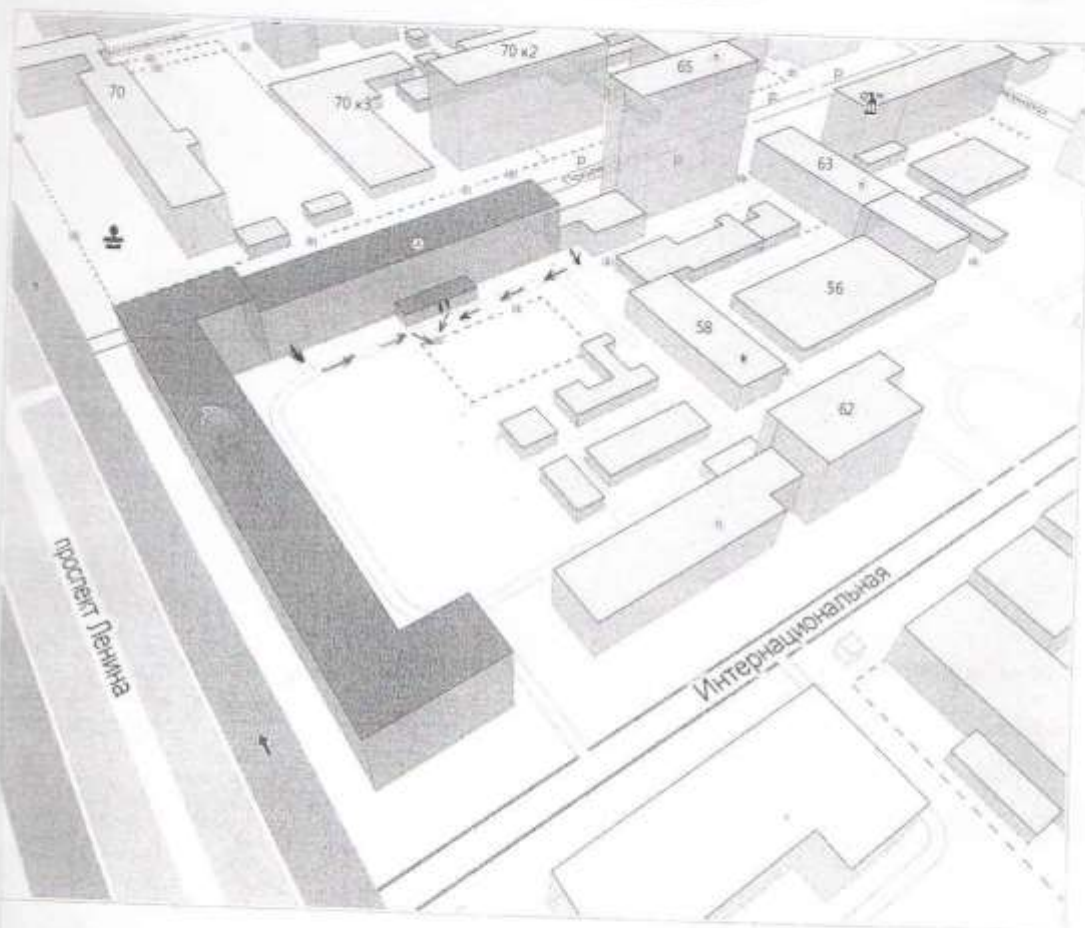

СХЕМА
путей передвижения детей
по территории детского сада №241
(г. Барнаул, ул. Пролетарская 67)

Детский сад №241 присмотра и оздоровления
Сфера деятельности:
Детские сады / Ясли
Пролетарская, 67

☎ (3852) 63-84-24
☎ (3852) 63-16-29
🌐 detsad241.ru
✉ detskijsad241@yandex.ru
🕒 Сегодня: 7⁰⁰ - 19⁰⁰